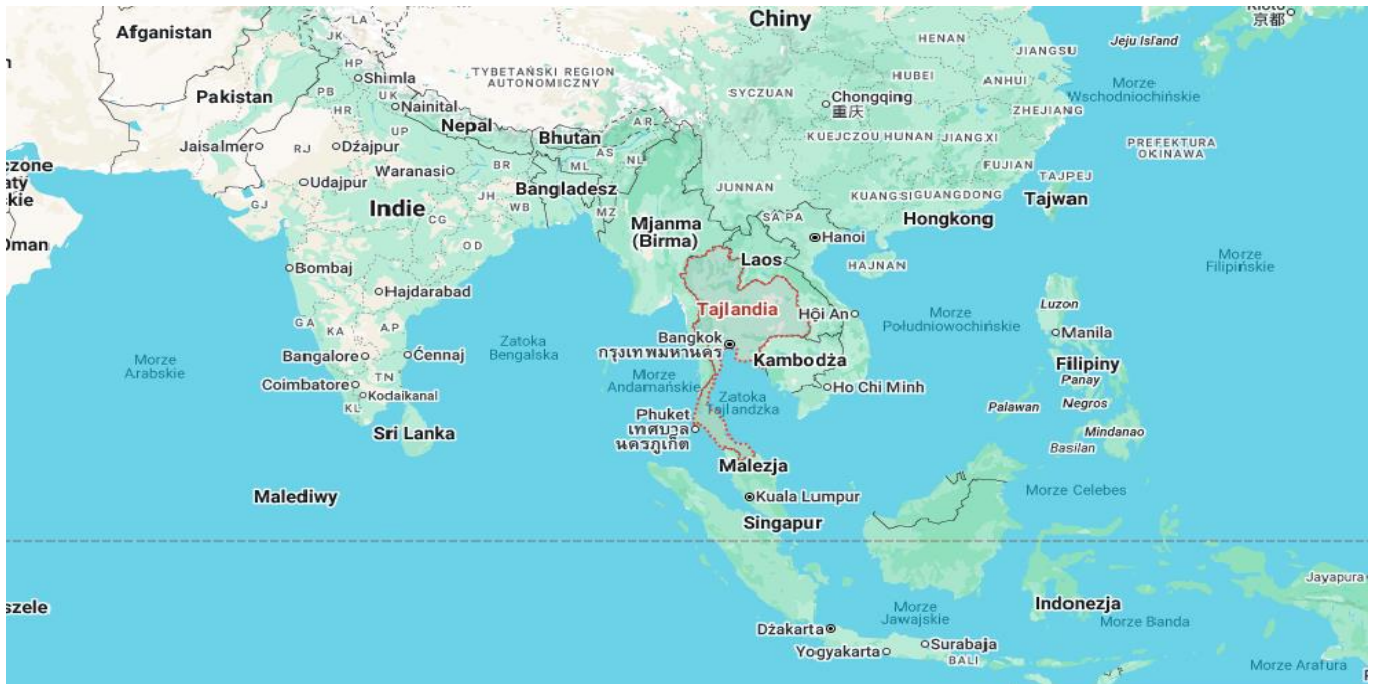

TAJLANDIA + inne kraje z BP ITAKA

WYCIEZKI OBJAZDOWE

Lot bezpośredni z Warszawy

BB – tylko śniadania, HB-śniadania i obiadowokolacje, All – all inclusive, LP – zgodnie z programem
Szczegółowy program wycieczki: proszę wpisać w Google nazwę wycieczki i organizatora ITAKA

„W ORIENTALNY DESEŃ”- 16d/14n, wyżywienie BB
TERMIN: XI – XII 2026
CENA od: 8.809 zł

„AZJA EXTRA” 16d/14n, wyżywienie LP

TERMIN: VIII-XII 2026

CENA od: 9.219 zł

15 dzień – czas wolny

Szczegóły i zapisy w biurze KOTLA TRAVEL, ul. Smolańska 3 app.117, Szczecin
tel. 608 122 492, biuro@kotlatravel.pl